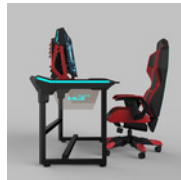

E-BLUE BIURKO DLA GRACZA  
EGT536 PODŚWIETLANE PILOT +  
MATA-PODKŁADKA POD MYSZ  
GRATIS!

CENA: **1 099,00** PLN

CZAS WYSYŁKI: 24 GODZINY

PRODUCENT: E-BLUE

NUMER KATALOGOWY: EGT536BKAA-IA

KOD EAN: 8590274521629

## **BIURKO DLA GRACZA E-BLUE EGT536 + GRATIS MATA-PODKŁADKA POD MYSZKĘ**

TRWAŁE I WYGODNE BIURKO DLA GRACZA WYKONANE Z WYSOKIEJ JAKOŚCI MATERIAŁÓW UZUPEŁNI TWÓJ OSOBISTY GAMINGOWY ZESTAW.

PRZEZROCZYSTE PANELE BOCZNE SĄ PODŚWIETLANE W DWÓCH KOLORACH, DZIĘKI CZEMU MOŻESZ WYBRAĆ TEN, KTÓRY BARDZIEJ ODPOWIADA TWOIM PREFERENCJOM. ERGONOMICZNY KSZTAŁT BLATU GWARANTUJE OPTYMALNĄ ODLEGŁOŚĆ OCZU OD MONITORA I SKUTECZNIE ZAPOBIEGA ZMĘCZENIU OCZU PODCZAS DŁUGICH GODZIN WIRTUALNYCH ROZGRYWEK.